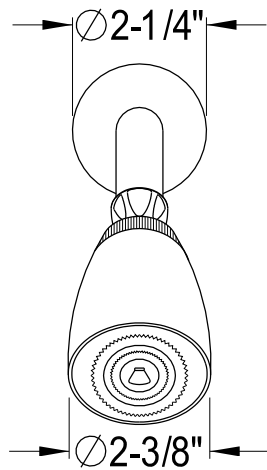

KB241,2,8

Twin Handles Tub & Shower Faucet

Min: $2-1/2"$
Max: $3-11/16"$