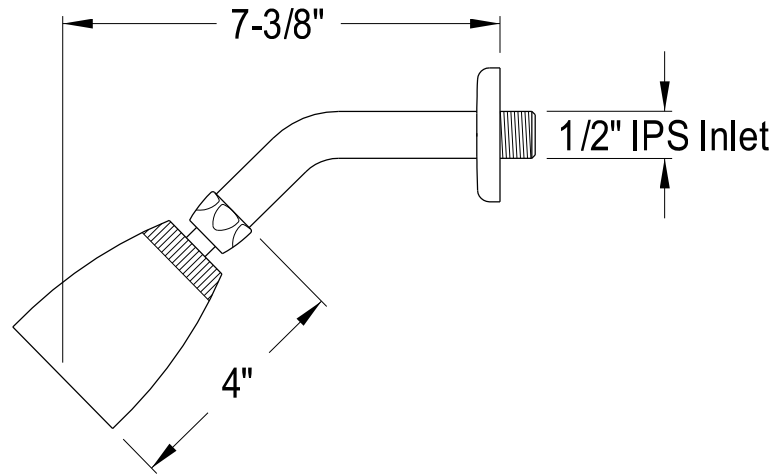

KB241,2,8

Twin Handles Tub & Shower Faucet

Min: $2-1/2"$
Max: $3-11/16"$