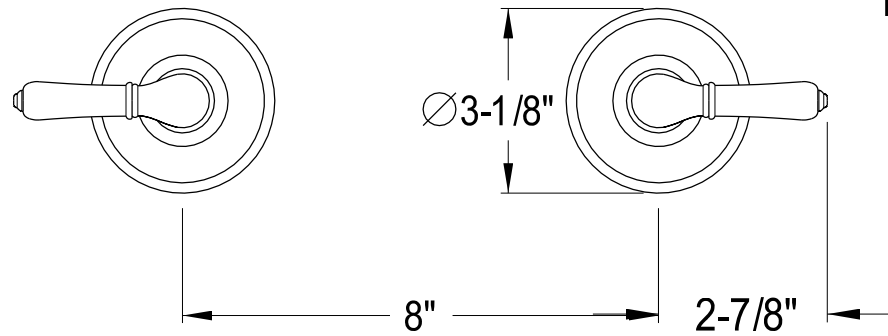

KB241,2,8

Twin Handles Tub & Shower Faucet

Min: $2-1/2"$
Max: $3-11/16"$